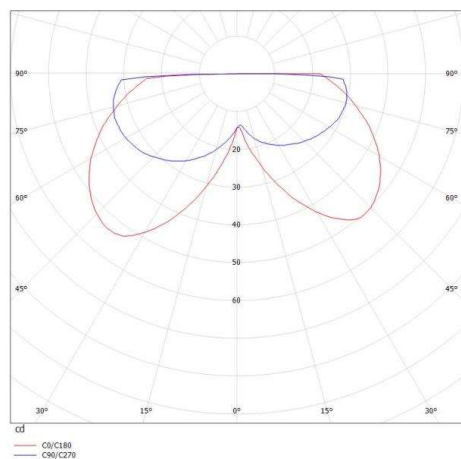

**EYO W**

**472-90039900**

EYO W WANDAUFBAULEUCHTE aus Aluminium, anthrazit, ähnlich RAL 7016, Lichtaustritt indirekt, IP54

**SKIZZE**

**TECHNISCHE DETAILS**

Systemleistung [W]	7
Leuchtmittel	LED
Lichtstrom [lm]	200
Lichtfarbe [K]	3000K
CRI	>90
Lichtaustritt	indirekt
Spannung [V]	220-240V 50/60Hz
Material	Aluminium
Länge [mm]	150
Breite [mm]	138
Höhe [mm]	58
Schutzart [IP]	IP54
Schutzklasse	Schutzklasse I
Nettogewicht [kg]	1,27
Farbe Leuchte	anthrazit
RAL	7016
EAN-Nummer	9010506091953
Lebensdauer [h]	25 000

**LICHTVERTEILUNGSKURVE**

Die Werte sind Bemessungswerte. Leistung und Lichtstrom unterliegen initial einer Toleranz von +/- 10%. Toleranz der Farbtemperatur: +/- 150 K. Die Werte gelten wenn nicht anders angegeben für eine Umgebungstemperatur von 25°C.