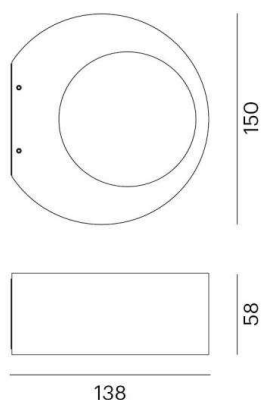

**EYO W**

**472-90039900**

EYO W WANDAUFBAULEUCHTE aus Aluminium, anthrazit, ähnlich RAL 7016, Lichtaustritt indirekt, IP54

**SKIZZE**

**TECHNISCHE DETAILS**

Systemleistung [W]	7
Leuchtmittel	LED
Lichtstrom [lm]	200
Lichtfarbe [K]	3000K
CRI	>90
Lichtaustritt	indirekt
Spannung [V]	220-240V 50/60Hz
Material	Aluminium
Länge [mm]	150
Breite [mm]	138
Höhe [mm]	58
Schutzart [IP]	IP54
Schutzklasse	Schutzklasse I
Nettogewicht [kg]	1,27
Farbe Leuchte	anthrazit
RAL	7016
EAN-Nummer	9010506091953
Lebensdauer [h]	25 000

**LICHTVERTEILUNGSKURVE**

Die Werte sind Bemessungswerte. Leistung und Lichtstrom unterliegen initial einer Toleranz von +/- 10%. Toleranz der Farbtemperatur: +/- 150 K. Die Werte gelten wenn nicht anders angegeben für eine Umgebungstemperatur von 25°C.